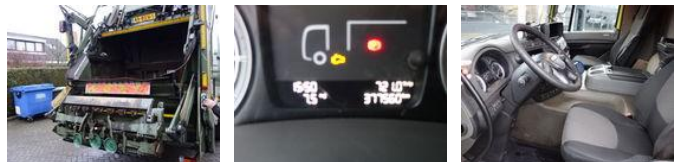

SPRENGELMEIJER TRUCKS BV

DAF CF 290 EURO6 GEESINK SYSTEEM 25 CUB GROTE EN KLEINE CONTAINERBAKKEN

Allgemeine Merkmale

Marke	DAF
Model	CF 290
Unterkategorie	Müllwagen
Nummernschild	49-BDV-5
Kilometerstand	377.000km
Baujahr	2014
Datum der Erstzulassung	14-05-2014
Farbe	Gelb
Zustand	Gebraucht
Allgemeinzustand	Sehr gut
Kraftstoff	Diesel
Emissionsklasse	Euro 6

Eigenschaften

Leergewicht	15.670kg
Tragfähigkeit	11.330kg
GWV	27.000kg
Länge	905cm
Breite	250cm
Zylinderinhalt	10.837cc

DAF CF 290 EURO6 GEESINK SYSTEEM 25 CUB GROTE EN KLEINE CONTAINERBAKKEN

Technische Spezifikationen

Anzahl der Achsen	3
Achsenkonfiguration	6x2
Übertragung	Vollautomatik
Motorleistung	210kw

Beschreibung

GEESING GPM III V 22H25, 25 CUB GARBAGE TRUCK,WELVAARDS WEIGHING SYSTEM,

Zubehör

- Antiblockiersystem
- Rückwärtsfahrkamera
- Klimaanlage
- Aluminium-Kraftstofftank
- Zentralverriegelung
- Zentralschmierung
- Geschwindigkeitsregelanlage
- Elektrische Fensterheber
- Werkzeugkasten
- Lufthorn
- Luftfederung
- Nebelleuchten
- Zapfwelle (PTO)
- Radio/CD-Spieler
- Geschwindigkeitsbegrenzer
- Stabilitätskontrolle
- Sonnenschutzklappe
-
- Fernbediente Zentralverriegelung
- Elektrisch verstellbare Außenspiegel