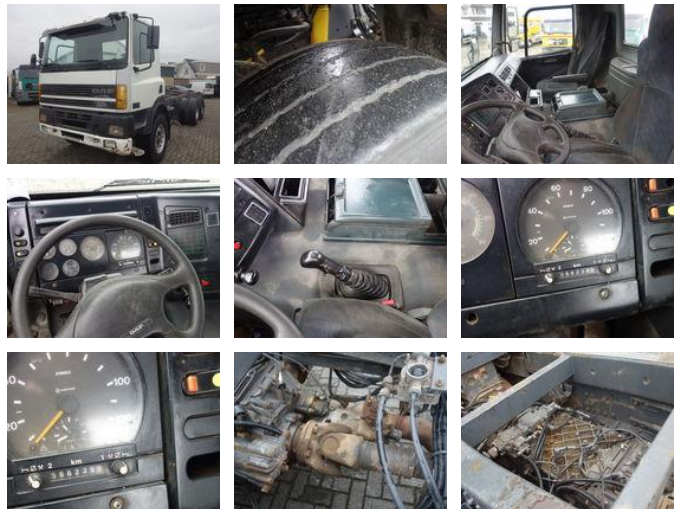

SPRENGELMEIJER TRUCKS BV

DAF CF 380 6X4 STEELSPRINGS EURO2

Allgemeine Merkmale

Marke	DAF
Model	CF 380
Unterkategorie	Fahrgestell LKW
Kilometerstand	530.000km
Baujahr	2000
Datum der Erstzulassung	14-03-2000
Zustand	Gebraucht
Allgemeinzustand	Gut
Kraftstoff	Diesel
Emissionsklasse	Euro 2

Eigenschaften

Länge	855cm
Breite	250cm

DAF CF 380 6X4 STEELSPRINGS EURO2

Technische Spezifikationen

Anzahl der Achsen	3
Achsenkonfiguration	6x4
Übertragung	Handgeschenk
Vermögenswerte	380hp

Beschreibung

CHASSIS 6,5 METER WHEELBASE 1AXEL TO 2 AXEL 4,30METER