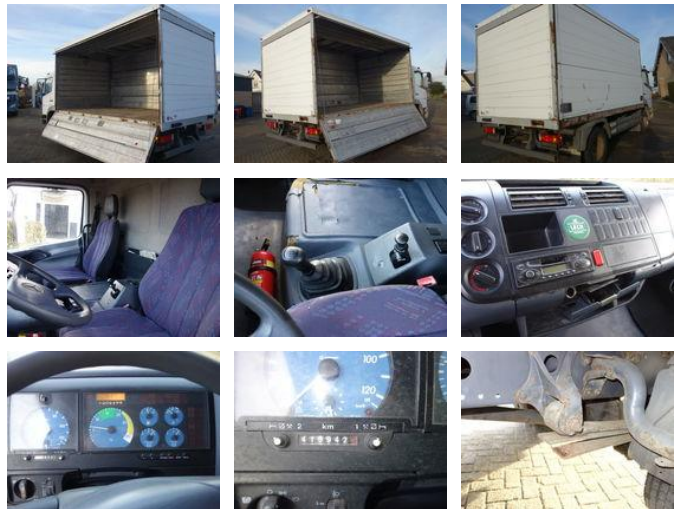

SPRENGELMEIJER TRUCKS BV

Mercedes-Benz ATEGO 1215 STEEL SPRINGS MANUAL GEARBOX

Allgemeine Merkmale

Marke	Mercedes-Benz
Unterkategorie	Koffer
Kilometerstand	410.000km
Baujahr	2001
Datum der Erstzulassung	13-02-2001
Farbe	Weiß
Zustand	Gebraucht
Allgemeinzustand	Gut
Kraftstoff	Diesel

Eigenschaften

Leergewicht	5.050kg
Tragfähigkeit	7.000kg
GWV	11.990kg
Länge	640cm

Breite

250cm

Mercedes-Benz ATEGO 1215 STEEL SPRINGS MANUAL GEARBOX

Technische Spezifikationen

Anzahl der Achsen	2
Achsenkonfiguration	4x2
Übertragung	Handgeschenk
Motorleistung	150hp

Beschreibung

MERCEDES 1215 ATEGO,STEELSPRINGS VERY GOOD DRIVING TRUCK,MANUAL GEARBOX

Zubehör

- Antiblockiersystem
- Blattfederung
- Lufthorn