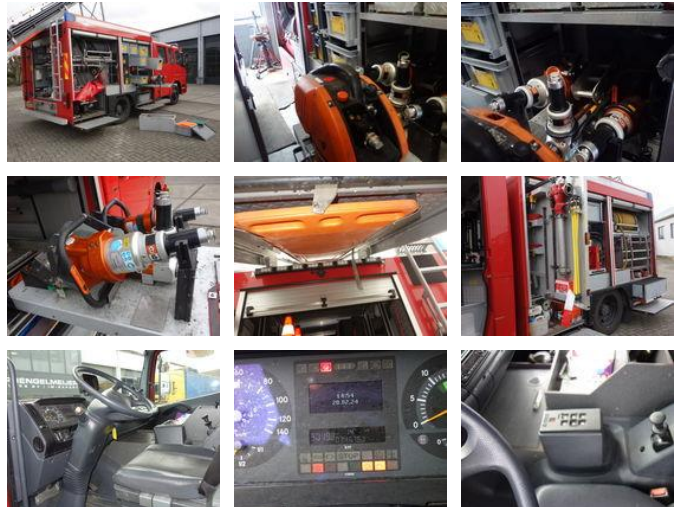

SPRENGELMEIJER TRUCKS BV

Mercedes-Benz Atego 1425 holmatroset full equipment

Allgemeine Merkmale

Marke	Mercedes-Benz
Model	Atego
Unterkategorie	Feuerwehrauto
Nummernschild	brdp87
Kilometerstand	34.000km
Baujahr	2005
Datum der Erstzulassung	11-05-2005
Zustand	Gebraucht
Allgemeinzustand	Sehr gut
Kraftstoff	Diesel
Emissionsklasse	Euro 3

Eigenschaften

Leergewicht	8.240kg
Tragfähigkeit	5.260kg
Max. Gewicht	13.500kg
Länge	700cm
Breite	250cm
Kabine	crew_cab

Zylinderinhalt

6.374cc

Mercedes-Benz Atego 1425 holmatroset full equipment

Technische Spezifikationen

Anzahl der Achsen	2
Achsenkonfiguration	4x2
Übertragung	Vollautomatik
Vermögenswerte	180kw

Beschreibung

ziegler pump 8 bar und 40 bar mit 2000liter wasset tank holmatro set slaugen leiter genrator

Zubehör