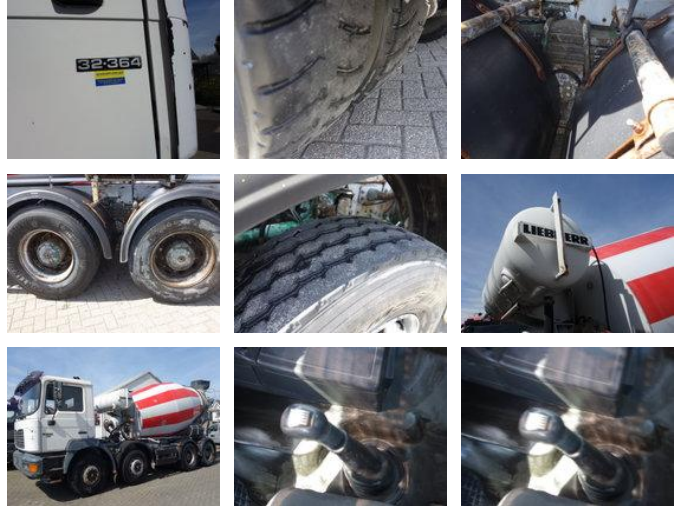

SPRENGELMEIJER TRUCKS BV

MAN 32-364 LIEBHERR MIXER, STEEL SPRINGS, BIG AXEL

Características generales

Marca	MAN
Subcategoría	Hormigonera
Lectura del contador	474.000km
Año de construcción	1999
Fecha de primera inscripción	15-04-1999
Color	Ingenio
Condición	Usado
Estado general	Bien

Propiedades

Longitud	895cm
Ancho	250cm
Cabina	De soltera

MAN 32-364 LIEBHERR MIXER,STEEL SPRINGS,BIG AXEL

Especificaciones técnicas

Número de ejes	4
Configuración de ejes	8x4
Transmisión	Transmisión manual
Activos	360hp