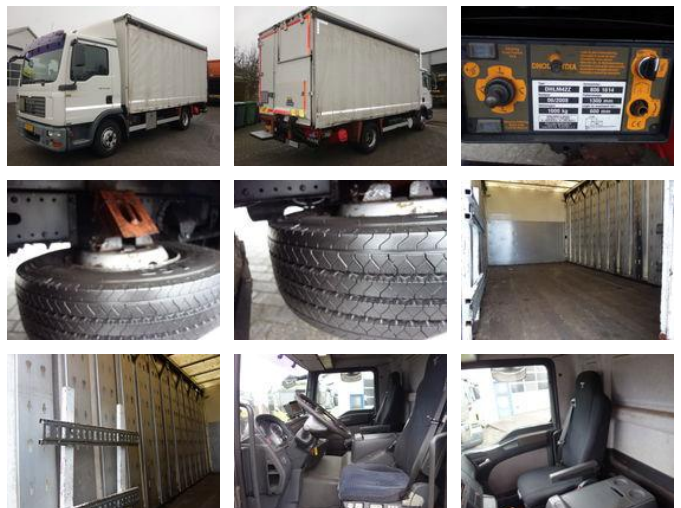

SPRENGELMEIJER TRUCKS BV

MAN TGL 12.240 6 CIL

Características generales

Marca	MAN
Modelo	TGL 12.240
Subcategoría	Cortina deslizante
Placa de matrícula	BV-GS-70
Lectura del odómetro	336.000km
Año de construcción	2008
Fecha del primer registro	04-08-2008
Color	Ingenio
Condición	Usado
Condición general	Muy bien
Combustible	Diesel
Clase de emisión	Euro 4

Características

Peso vacío	5.910kg
payloadWeight	6.080kg

GWV	11.990kg
Longitud	700cm
Ancho	240cm
Contenido del cilindro	6.871cc

MAN TGL 12.240 6 CIL

Especificaciones técnicas

Número de ejes	2
Configuración de ejes	4x2
Transmisión	Automático
Activos	176kw

Descripción

MAN 12-240 6 CIL ENGINE,AIRCO

Accesorios

- ABS
- Cámara de visión trasera
- Aire acondicionado
- Spoiler para el techo
- Ventanas electrónicas
- Caja de herramientas
- Bocina de aire
- Suspensión neumática
- Radio / reproductor de CD
- Rueda de cambio
- Limitador de velocidad
- Parasol
-