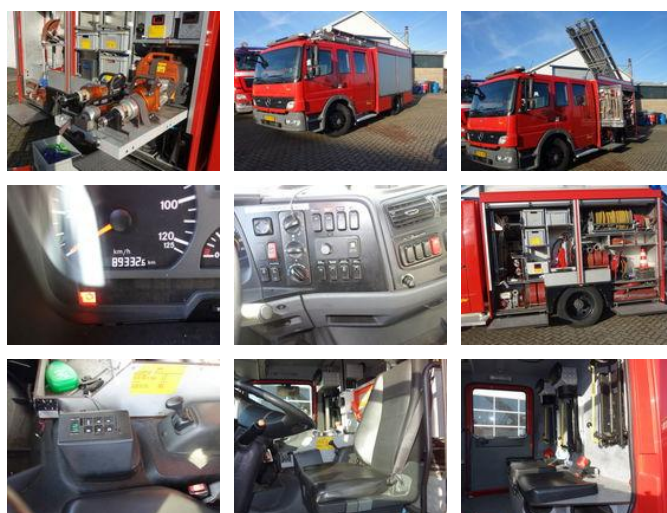

## SPRENGELMEIJER TRUCKS BV

### Mercedes-Benz 1426 holmatro set full equipment

#### Características generales

Marca	Mercedes-Benz
Subcategoría	Camión de bomberos
Placa de matrícula	BT-RL-95
Lectura del odómetro	89.000km
Año de construcción	2008
Fecha del primer registro	21-01-2008
Condición	Usado
Condición general	Muy bien
Combustible	Diesel
Clase de emisión	Euro 4

#### Características

Peso vacío	8.480kg
payloadWeight	5.520kg

GWV	14.000kg
Longitud	704cm
Ancho	252cm
Contenido del cilindro	6.374cc