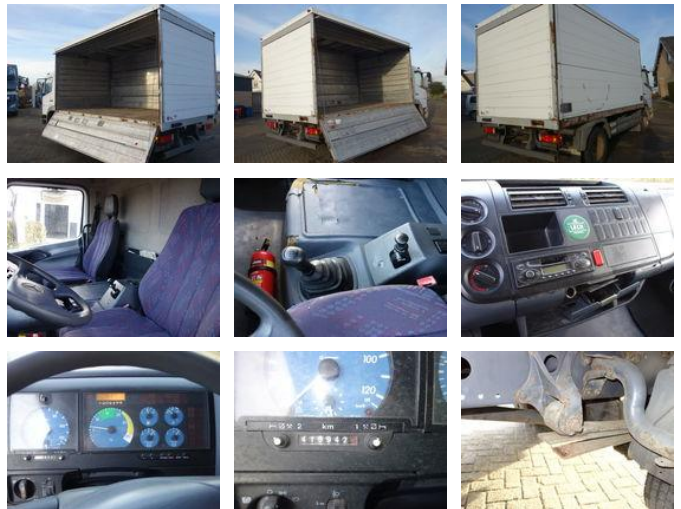

## SPRENGELMEIJER TRUCKS BV

# Mercedes-Benz ATEGO 1215 STEEL SPRINGS MANUAL GEARBOX

### Características generales

Marca	Mercedes-Benz
Subcategoría	Furgón
Lectura del odómetro	410.000km
Año de construcción	2001
Fecha del primer registro	13-02-2001
Color	Ingenio
Condición	Usado
Condición general	Bien
Combustible	Diesel

## Descripción

MERCEDES 1215 ATEGO,STEELSPRINGS VERY GOOD DRIVING TRUCK,MANUAL GEARBOX