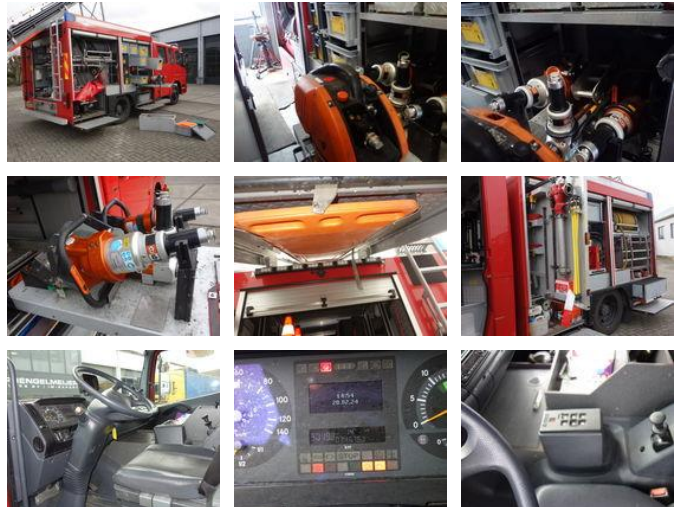

## Mercedes-Benz Atego 1425 holmatroset full equipment

### Características generales

Marca	Mercedes-Benz
Modelo	Atego
Subcategoría	Camión de bomberos
Placa de matrícula	brdp87
Lectura del odómetro	34.000km
Año de construcción	2005
Fecha del primer registro	11-05-2005
Condición	Usado
Condición general	Muy bien
Combustible	Diesel
Clase de emisión	Euro 3

### Características

Peso vacío	8.240kg
payloadWeight	5.260kg
Máx. peso	13.500kg
Longitud	700cm
Ancho	250cm
Cabina	crew_cab

Contenido del cilindro

6.374cc

# Mercedes-Benz Atego 1425 holmatroset full equipment