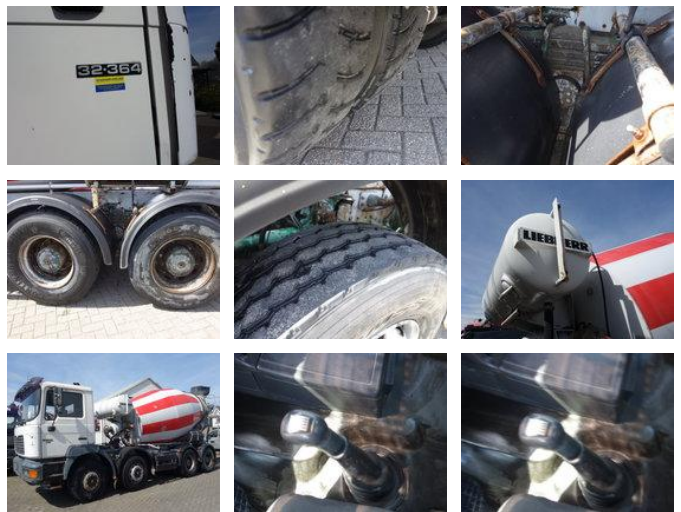

SPRENGELMEIJER TRUCKS BV

MAN 32-364 LIEBHERR MIXER, STEEL SPRINGS, BIG AXEL

Algemene kenmerken

| | |
|--------------------------|------------|
| Merk | MAN |
| Subcategorie | Betonmixer |
| Tellerstand | 474.000km |
| Bouwjaar | 1999 |
| Datum eerste registratie | 15-04-1999 |
| Kleur | Wit |
| Conditie | Gebruikt |
| Algemene staat | Goed |

Eigenschappen

| | |
|---------|-------|
| Lengte | 895cm |
| Breedte | 250cm |
| Cabine | Nee |

MAN 32-364 LIEBHERR MIXER,STEEL SPRINGS,BIG AXEL

Technische specificaties

| | |
|----------------|----------------|
| Aantal assen | 4 |
| Asconfiguratie | 8x4 |
| Transmissie | Handgeschakeld |
| Vermogen | 360hp |

Omschrijving

MAN 32-364 8X4 ,9 CUB LIEBHERR DRUM YEAR 2006,BLADGEVEERD,HANDGESCHAKELD,GOED RIJDENDE TRUCK

Accessoires

- Centraal smeersysteem
- Differentieelblokkering
- Luchtgeveerde stoelen
- Bladvering
- Gereedschapskist
- Luchthoorn
- Zonneklep