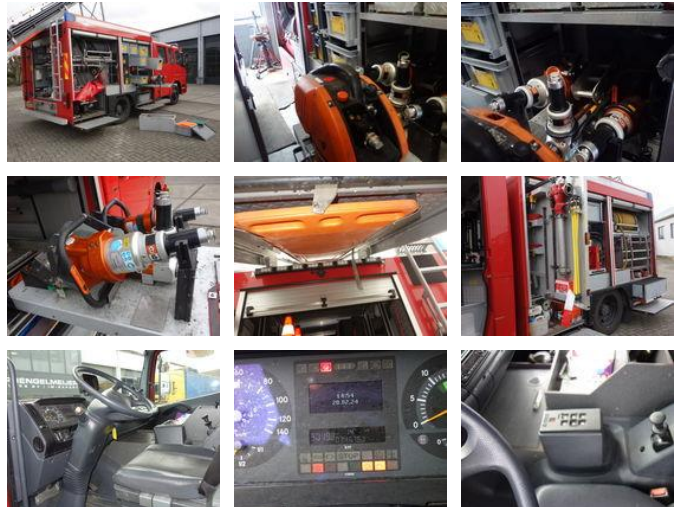

# Mercedes-Benz 1425 holmatroset full equipment

## Algemene kenmerken

Merk	Mercedes-Benz
Subcategorie	Brandweerwagen
Kentekenplaat	brdp87
Tellerstand	34.000km
Bouwjaar	2005
Datum eerste registratie	11-05-2005
Conditie	Gebruikt
Algemene staat	Erg goed
Brandstof	Diesel
Emissieklasse	Euro 3

## Eigenschappen

Ledig gewicht	8.240kg
Laadvermogen	5.260kg
Max. gewicht	13.500kg
Lengte	700cm
Breedte	250cm
Cilinder inhoud	6.374cc