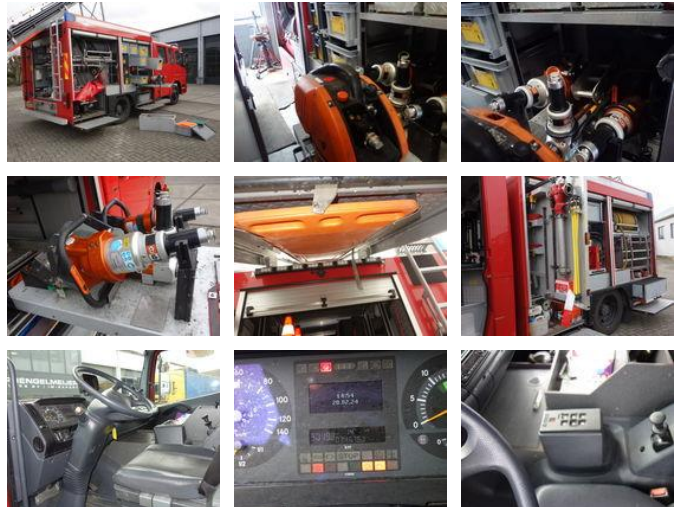

# Mercedes-Benz Atego 1425 holmatroset full equipment

## Algemene kenmerken

Merk	Mercedes-Benz
Model	Atego
Subcategorie	Brandweerwagen
Kentekenplaat	brdp87
Tellerstand	34.000km
Bouwjaar	2005
Datum eerste registratie	11-05-2005
Conditie	Gebruikt
Algemene staat	Erg goed
Brandstof	Diesel
Emissieklasse	Euro 3

## Eigenschappen

Ledig gewicht	8.240kg
Laadvermogen	5.260kg
Max. gewicht	13.500kg
Lengte	700cm
Breedte	250cm
Cabine	crew_cab

Cilinder inhoud

6.374cc