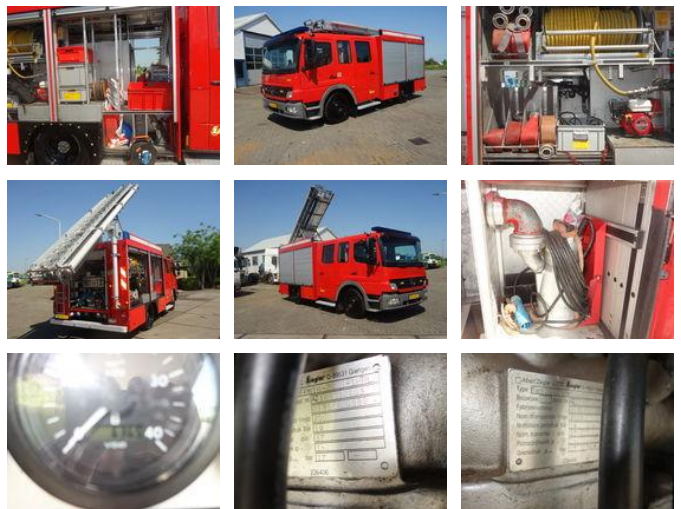

### Mercedes-Benz Atego 1426 ziegler pump

#### Algemene kenmerken

Merk	Mercedes-Benz
Model	Atego
Subcategorie	Brandweerwagen
Kentekenplaat	BV-VX-37
Tellerstand	91.000km
Bouwjaar	2009
Datum eerste registratie	24-03-2009
Kleur	Rood
Conditie	Gebruikt
Algemene staat	Erg goed
Brandstof	Diesel
Emissieklasse	Euro 4

#### Eigenschappen

Ledig gewicht	8.770kg
Laadvermogen	5.230kg
GWV	14.000kg
Lengte	705cm
Breedte	250cm

Cabine

cabin.crew\_cab

---

Cilinder inhoud

6.374cc

# Mercedes-Benz Atego 1426 ziegler pump